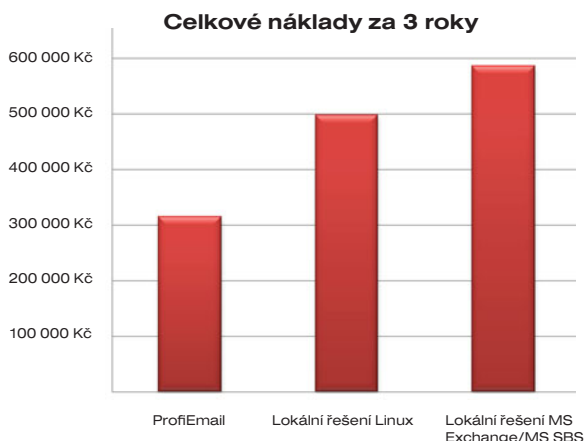

Co vše služba zahrnuje?

Týmová spolupráce

ProfiEmail nabízí pokročilé funkce pro týmovou spolupráci, jako je např. sdílení kalendářů, kontaktů, veřejných složek, firemního adresáře nebo tzv. „resource mailbox“, pro rezervaci firemních zdrojů (zasedací místnosti, firemní vozy apod.). Můžete použít funkci „Mimo kancelář“.

Bezpečnost, ochrana a zálohování dat

Ochrana proti spamu, grafická statistika s kompletním přehledem e-mailového provozu a profesionální antivirová ochrana. Každodenní automatická archivace s 30-ti denní zálohou celé poštovní schránky. Je možnost využití vlastní firemní domény (mojefirma.cz) a bezpečnostních certifikátů pro podepisování a šifrování elektronické pošty.

Administrace poštovních schránek

Je k dispozici účet pro centrální administraci všech firemních pošt.schránek. Lze tak provádět téměř všechny funkce, jako v případě vlastního poštovního serveru (vytváření, konfigurace nebo blokování pošt.schránek).

Srovnání nákladů služby ProfiEmail a lokálních řešení

Srovnání nákladů ProfiEmail pro 10 uživatelů (10 poštovních schránek) s náklady lokálních řešení. Lokální řešení znamená, že si pořídíte vlastní poštovní server. V případě tohoto řešení se někdo musí starat o poštovní server. U menších organizací je to většinou řešeno formou služeb od externí IT firmy.

Typ řešení	pořizovací náklady (jednorázově)	provozní náklady (měsíčně)	Celkové náklady za 3 roky
ProfiEmail	0 Kč	8 750 Kč	315 000 Kč
Lokální řešení Linux	65 000 Kč	12 000 Kč	497 000 Kč
Lokální řešení MS Exchange/MS SBS	154 400 Kč	12 000 Kč	586 400 Kč

ProfiEmail	Cena
Celkem pořizovací náklady	0 Kč
Provozní náklady na 25 schránek (měs.)	8 750 Kč
Celkové náklady za 3 roky	315 000 Kč

Lokální řešení Linux	Cena
Server (hardware)	30 000 Kč
Instalace systémů a konfigurace	35 000 Kč
Celkem pořizovací náklady	65 000 Kč
Provozní a personální náklady (měsíčně)	12 000 Kč
Celkové náklady za 3 roky	497 000 Kč

V ceně lokálního řešení Linux* je pouze počítán nákup HW a instalace. Firma nemá vlastního IT správce (platí externistu).

Lokální řešení MS Small Business Server	Cena
Server (hardware)	30 000 Kč
Software MS Windows SBS s 5 licencemi	21 000 Kč
Dalších 20 licencí	32 000 Kč
Antivir, Antispam, Zálohování	36 400 Kč
Instalace systémů a konfigurace	35 000 Kč
Celkem pořizovací náklady	154 400 Kč
Provozní a personální náklady (měsíčně)	12 000 Kč
Celkové náklady za 3 roky	586 400 Kč

V ceně lokálního řešení je zahrnut nákup HW serveru, všech SW licencí a instalace. Firma nemá vlastního IT správce (platí externistu).

* Linux řešení nepodporuje/neobsahuje zdarma **významné funkce**, které jsou standardně v Microsoft řešení.

AutoCont CZ a.s.

Nemocniční 12, Ostrava
tel.: +420 596 152 222
e-mail: obchod@autocont.cz
www.profiemail.cz

Službu lze objednat na www.profiemail.cz
nebo na obchod@autocont.cz